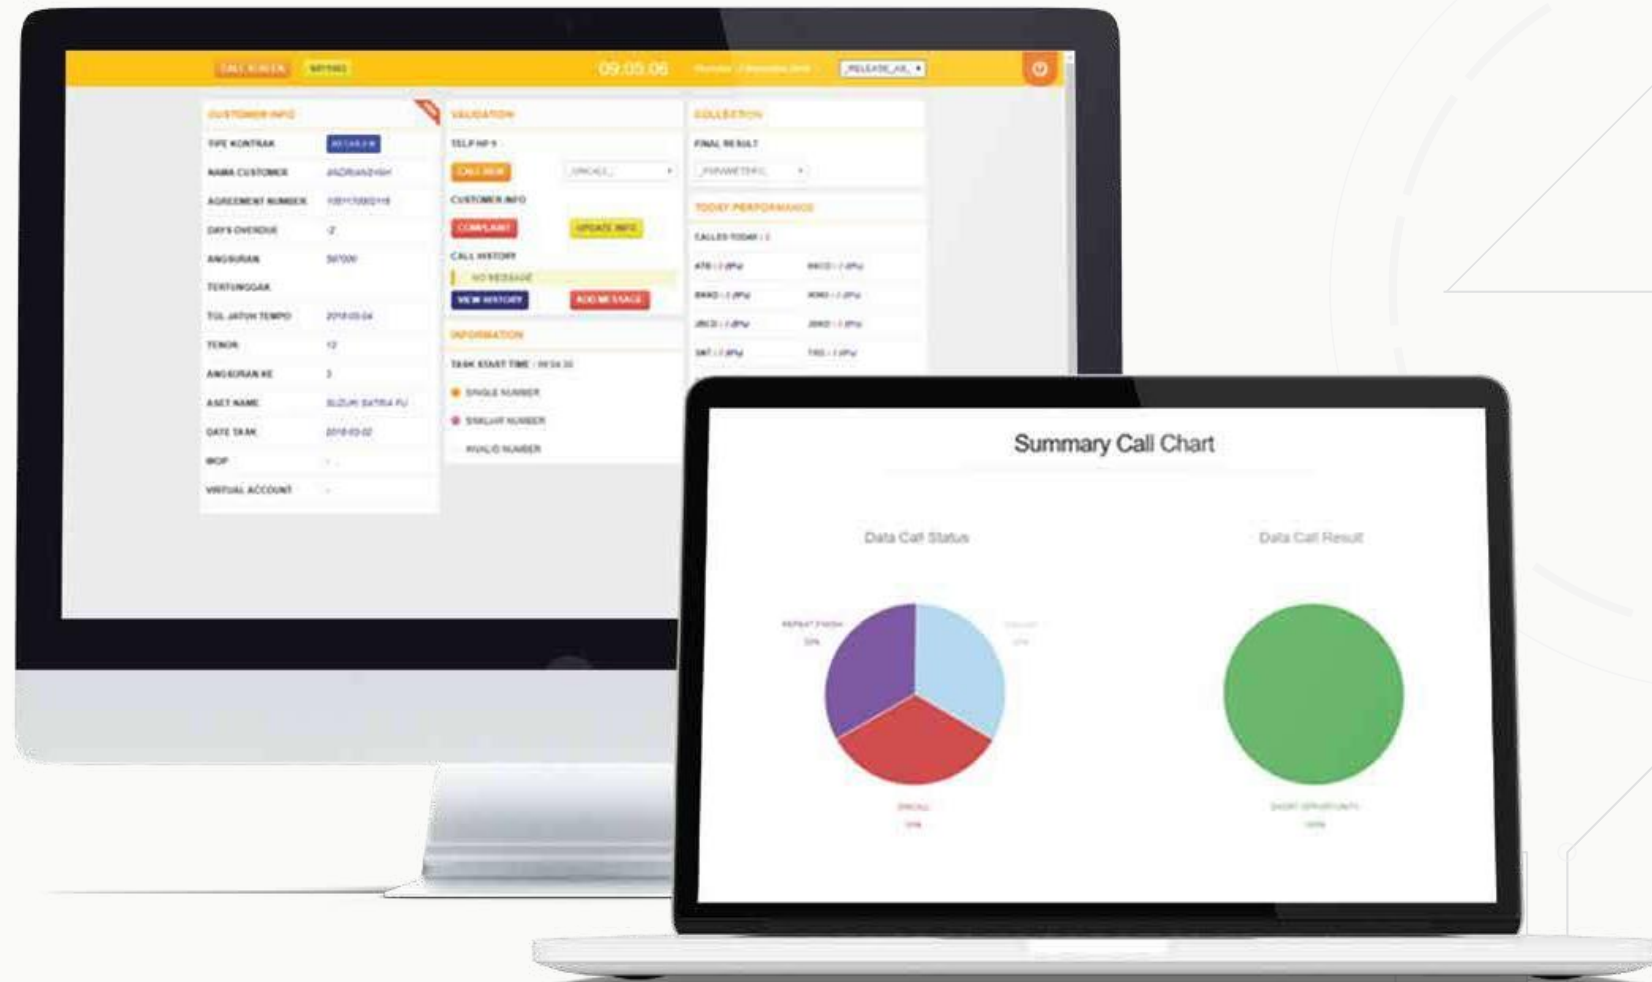

CALL CENTER SYSTEM

Inbound

Layanan Inbound kami terdiri dari:
a. Omni Channel Customer Services

Outbound

Layanan Outbound kami terdiri dari:
a. Telecollection
b. Telesales
c. Televerification
d. Robocall